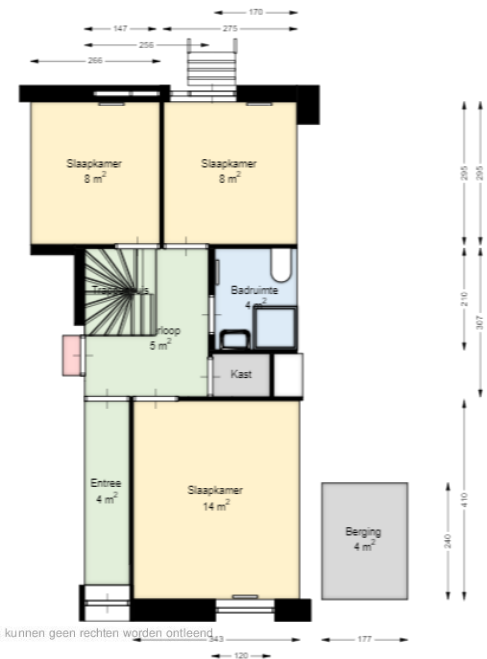

Datum	17-09-2024
Schaal	1 : 200
Clustercode	25021
OGE nummer	25021000033

LET OP! Aan deze tekening kunnen geen rechten worden ontleend.

01 EERSTE VERDIEPING

Aleidisstraat 76
3021SP ROTTERDAM

Datum	17-09-2024
Schaal	1 : 200
Clustercode	25021
OGE nummer	25021000033